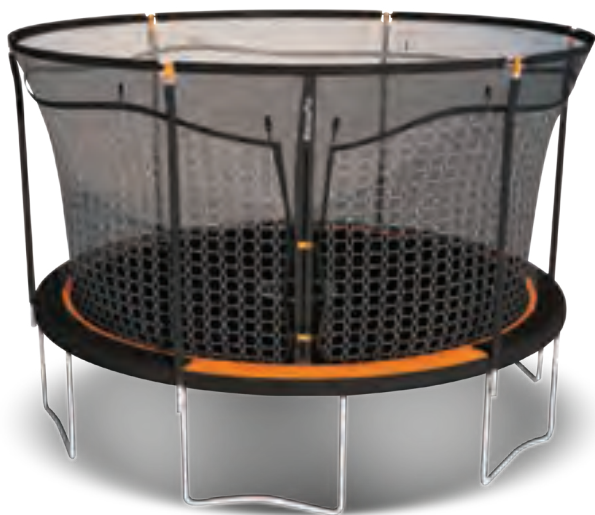

En Club, sams.com.mx y en la App

Bounce Pro Trampolín 14'

Doble red de seguridad
Sistema Steel Flex
Estructura sólida de acero galvanizado
980021438

De \$5,999 a:
Precio especial
\$5,199
Ahorras \$800

BH

Bicicleta de Spinning
Diseño de asiento anatómico
Monitor con lectura
de velocidad, tiempo y distancia
980013712