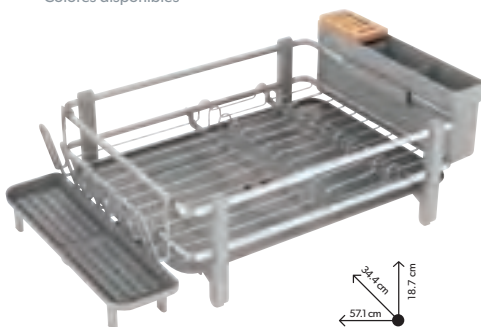

Member's Mark®

Escurreidor de platos
de aluminio

980023251 | 980023252 | 980023253

De $699 c/u a:
Precio especial

$559 c/u

Ahorras $140

Colores disponibles

34.4 cm
18.7 cm
57.1 cm

Colcha
Matrimonial/Queen Size
Varios colores
3 pzas
Varios artículos

De $749 c/u a:
Precio especial

$649 c/u

Ahorras $100

Colores disponibles

Colcha
King Size
Varios colores
3 pzas
Varios artículos

De $849 c/u a:
Precio especial

$749 c/u

Ahorras $100