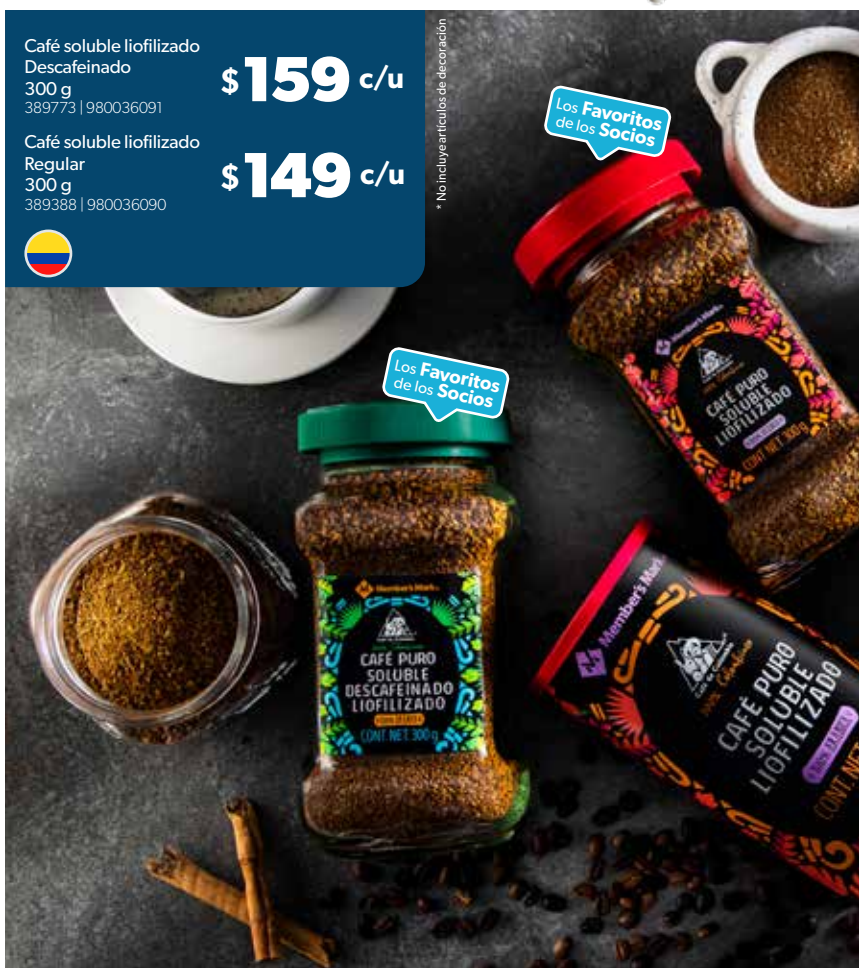

De $99 c/u a:

2x$179

Ahorras $19

Sustituto de crema
para café
1 kg
980029284

Importado

Café soluble liofilizado
Descafeinado
300 g
389773 | 980036091

$159 c/u

Café soluble liofilizado
Regular
300 g
389388 | 980036090

$149 c/u

* No incluye artículos de decoración

Los Favoritos de los Socios

Los Favoritos de los Socios