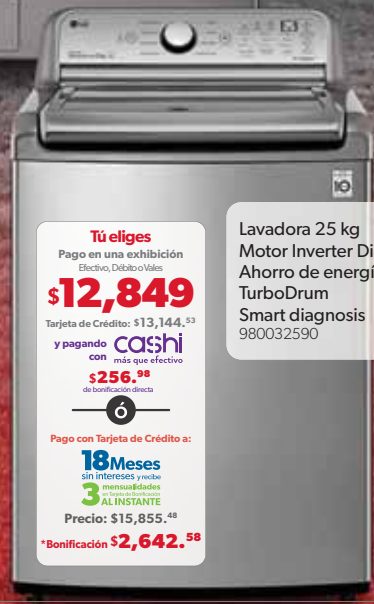

Tú eliges
Pago en una exhibición
Efectivo, Débito o Vales
$12,849
Tarjeta de Crédito: $13,144.⁵³
y pagando **cash**
con más que efectivo
$256.⁹⁸
de bonificación directa
6
Pago con Tarjeta de Crédito a:
18Meses
sin intereses y recibe
3 mensualidades
AL INSTANTE
Precio: $15,855.⁴⁸
*Bonificación **$2,642.⁵⁸**

Lavadora 25 kg
Motor Inverter Direct Drive
Ahorro de energía
TurboDrum
Smart diagnosis
980032590

Mabe

Lavadora 20 kg
Alta eficiencia
Infusión
13 ciclos de lavado
Tecnología Aqua Saver
Hasta 70% en ahorro de agua
980025300