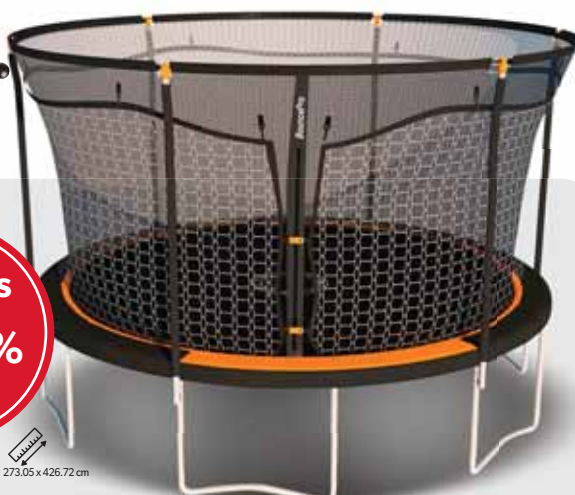

Bounce Pro

Trampolín 14'
Doble red de seguridad
Sistema Steel Flex
980021438

Ahorras **25%**
sobre precios vigentes