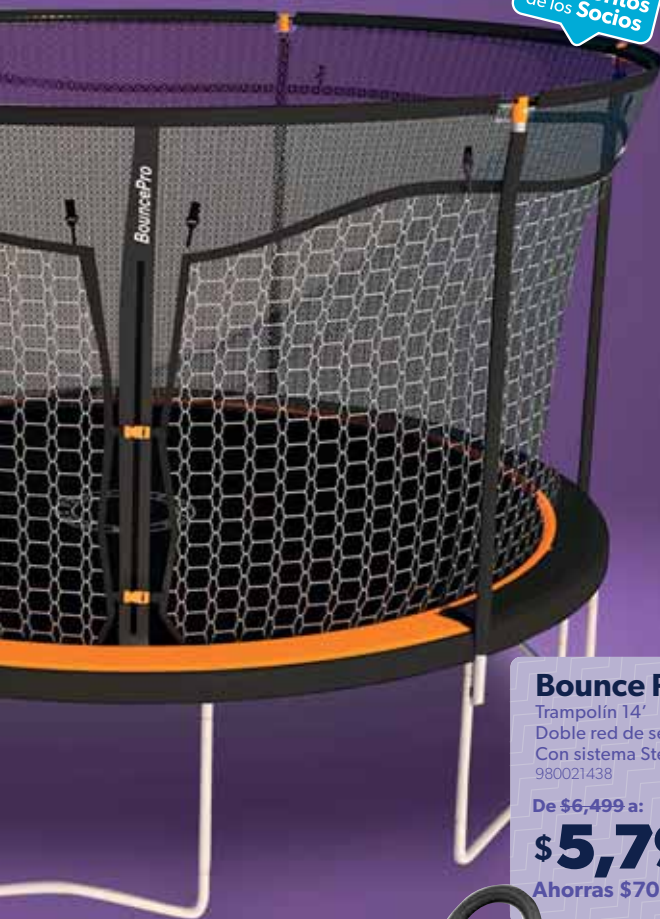

¡A saltar se ha dicho!

Tus pequeños pasarán grandes ratos de sana diversión en este increíble trampolín; su doble red de seguridad les brindará la máxima protección en cada salto.

- Estructura de 6 patas
- Elaborado en acero galvanizado
- Materiales resistentes y de larga duración
- Soporta hasta 100 kilos
- Mayor soporte y estabilidad

Los Favoritos de los Socios

Bounce Pro

Trampolín 14'
Doble red de seguridad
Con sistema Steel Flex
980021438

De $6,499 a:

$5,799

Ahorras $700

Conoce más en:

Member's Mark®

Caja con ruedas
981001748 | 981001750

$499