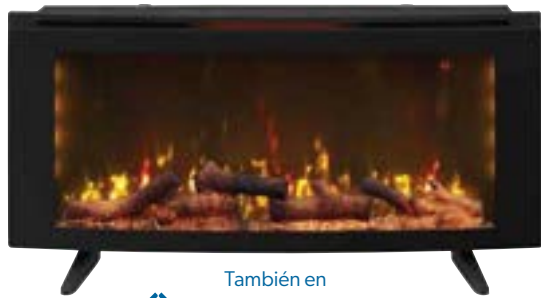

- Con temporizador de apagado automático de 8 horas
- Pantalla digital con temperatura ambiente
- Asa incorporada para fácil transporte
- Con control remoto

Lasko®

Calefactor 32"
Cerámico digital
981007431

\$1,899

Conoce más en:

Power Heat

Calefactor eléctrico de pantalla
200818

\$5,999

También en
sams.com.mx

Closet organizador
980000704

Ahorras 10%
sobre precios vigentes