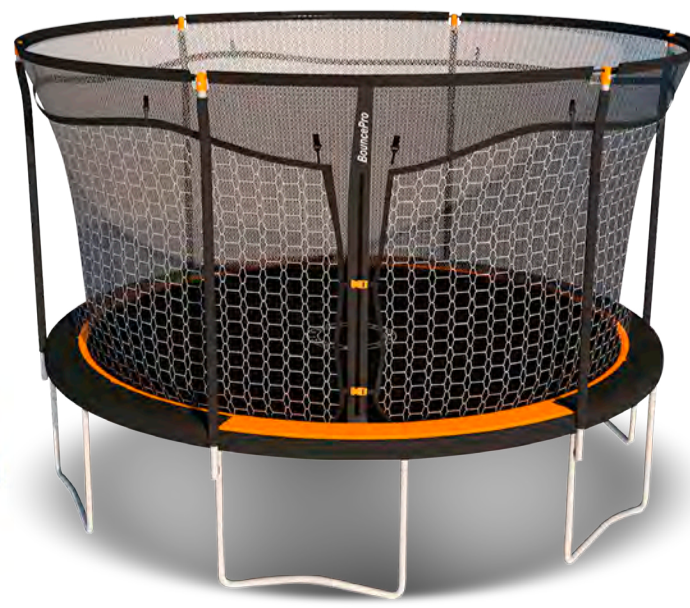

Tú decides cómo comprar

Sam's a domicilio

Scan&Go

Club Pickup Recoge en Club

Member's Mark

Cojines Navideños Precio Regular: $349 c/u

981018804 | 981018805
981018806 | 981018807

Precio Especial **2x$599**
Ahorras $99

Cabezones Navideños

981018816 | 981018817
981018818 | 981018819

Precio Regular: $399 c/u

Precio Especial **2x$649**
Ahorras $149

Ahorro exclusivo para Socios Plus

25%

sobre precios vigentes

en Pilas Energizer y Rayovac

980021466 | 980021467 | 980021480 | 980021464 | 980021481 | 980021465 | 980021468 | 980021482 | 980021484 | 980021483 | 980021489 | 980021490 | 980021485

Ahorro para todos los Socios

15%

en toda la decoración de Halloween

sobre precios vigentes

Gamepower
Portería con red
980026403

Precio Regular: $1,999

Precio Socios

Plus $1,699

Ahorras $300

Sportspower

Juego de Columpio con Resbaladilla

980023441

Precio Regular: $2,999

Precio Socios

Plus $2,499

Ahorras $500

Bounce Pro

Trampolín 14'

Doble red de seguridad Sistema Steel Flex

980021438

Precio Regular: $5,999

Precio Socios

Plus $4,999

Ahorras $1,000