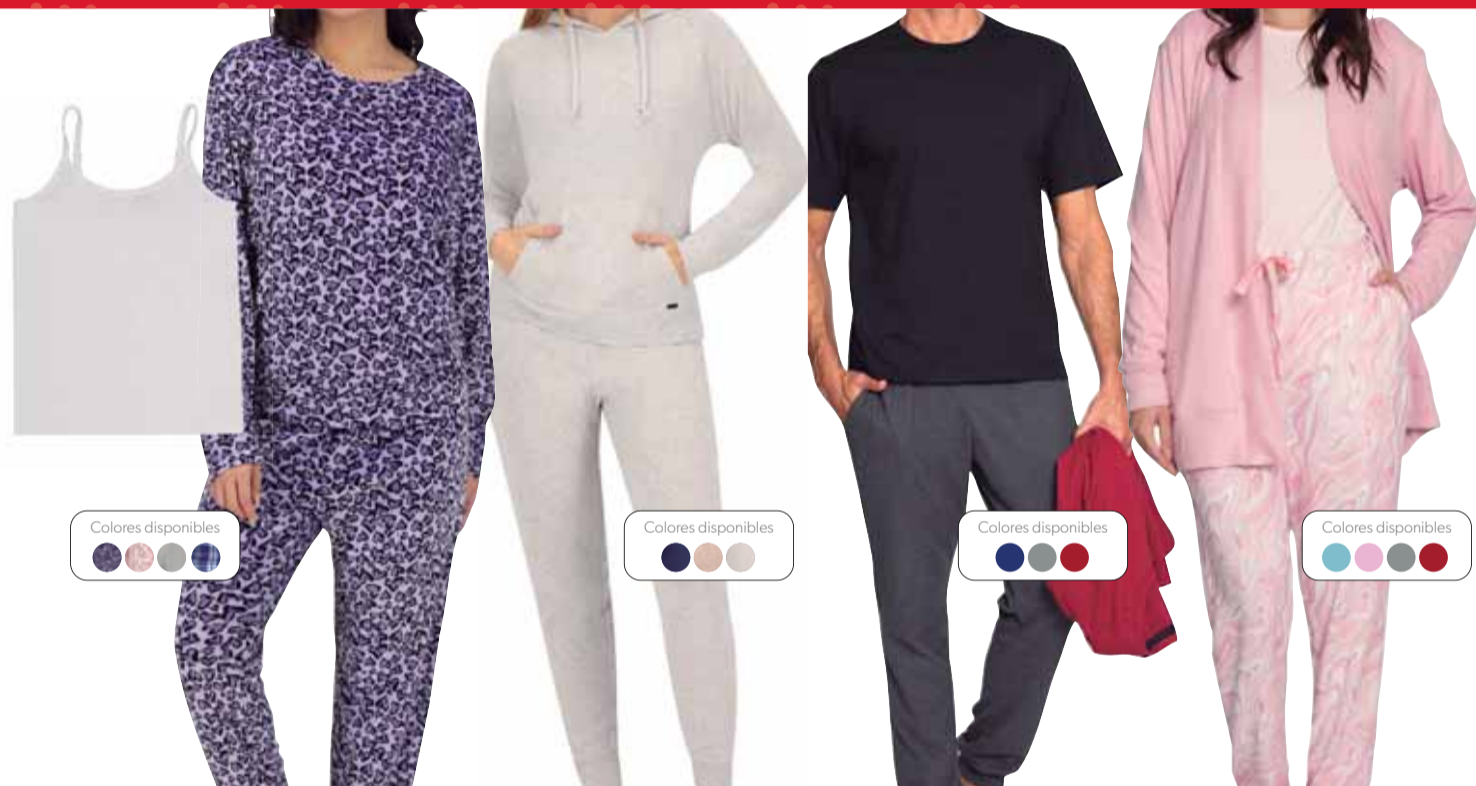

Perry Ellis

Pijama para Caballero | Dama
3 pzas
Varios ítems
De $599 c/u a:
Precio especial
$499 c/u